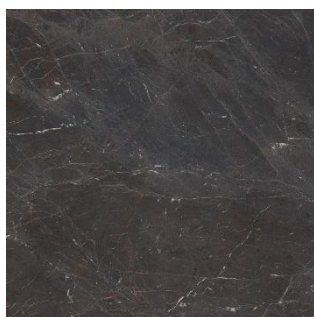

STANDARD FARVER 2025

Mølballe har, i samarbejde med Marazzi, udarbejdet et standardsortiment bestående af 11 forskellige keramikfarver. Keramikpladerne laves på en sådan måde, at de hver gang vil have det præcis samme mønster. Det betyder, at du får nøjagtigt det du ser på billederne eller de fysiske prøver når du vælger en keramik plade. Udseendet af den færdige løsning kan dog variere alt efter hvorfra på råpladen der skæres.

Keramikpladerne vil som udgangspunkt være ensfarvede i forkant og på bagside, og ikke som pladens overflade.

Øvrige farver kan skaffes hjem på forespørgsel. Du kan se hele Marazzis sortiment [her](#).

Du kan læse mere om keramik og dets mange egenskaber på <https://molballe.dk/keramik>

Breccia Imperiale

Calacatta Supreme

Ceppo Di Gre

Limestone Sand

Silver Root Grey

Silver Root White

Statuario

Taj Mahal