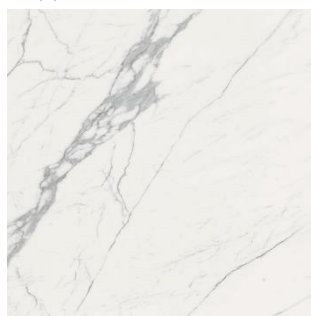

STANDARD FARVER 2025

Mølballe har, i samarbejde med Marazzi, udarbejdet et standardsortiment bestående af 11 forskellige keramikfarver. Keramikpladerne laves på en sådan måde, at de hver gang vil have det præcis samme mønster. Det betyder, at du får nøjagtigt det du ser på billederne eller de fysiske prøver når du vælger en keramik plade. Udseendet af den færdige løsning kan dog variere alt efter hvorfra på råpladen der skæres.

Keramikpladerne vil som udgangspunkt være ensfarvede i forkant og på bagside, og ikke som pladens overflade.

Øvrige farver kan skaffes hjem på forespørgsel. Du kan se hele Marazzis sortiment [her](#).

Du kan læse mere om keramik og dets mange egenskaber på <https://molballe.dk/keramik>

Breccia Imperiale

Calacatta Supreme

Ceppo Di Gre

Limestone Sand

Silver Root Grey

Silver Root White

Statuario

Taj Mahal

Travertino Classico

Travertino Navona

Verde Gorgogna