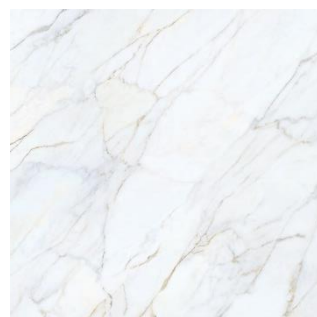

STANDARD FARVER 2025

Mølballe har, i samarbejde med Marazzi, udarbejdet et standardsortiment bestående af 11 forskellige keramikfarver. Keramikpladerne laves på en sådan måde, at de hver gang vil have det præcis samme mønster. Det betyder, at du får nøjagtigt det du ser på billederne eller de fysiske prøver når du vælger en keramik plade. Udseendet af den færdige løsning kan dog variere alt efter hvorfra på råpladen der skæres.

Keramikpladerne vil som udgangspunkt være ensfarvede i forkant og på bagside, og ikke som pladens overflade.

Øvrige farver kan skaffes hjem på forespørgsel. Du kan se hele Marazzis sortiment [her](#).

Du kan læse mere om keramik og dets mange egenskaber på <https://molballe.dk/keramik>

Breccia Imperiale

Calacatta Supreme

Ceppo Di Gre

Limestone Sand

Silver Root Grey

Silver Root White

Statuario

Taj Mahal