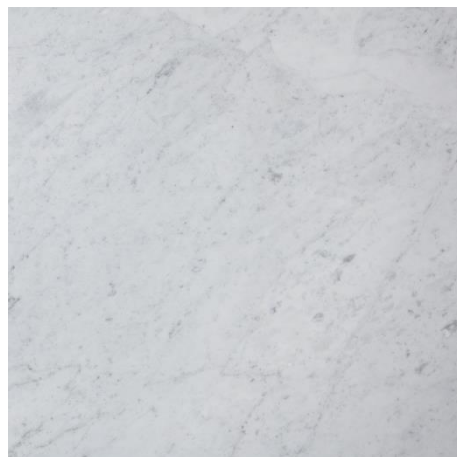

Stenvarianter 2024

Natursten

molballe

Granit

Nero Assoluto

Via Lattea

Belvedere

Breccia Imperiale

Marmor

Pietra dei Medici

Bianco Carrara

Verde Alpi

Fior di Bosco

Grigio Belliemi

Terre di Bolgheri

Jura Grau Blau