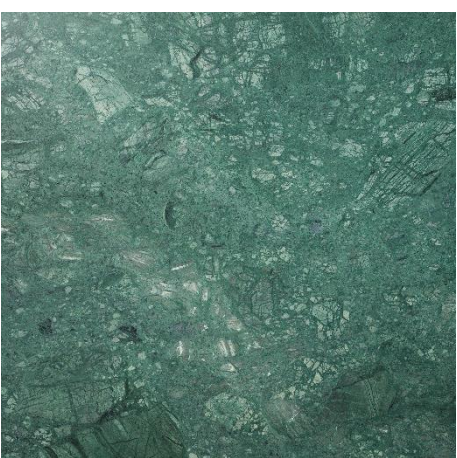

Stenvarianter 2024

Natursten

molballe

Granit

Nero Assoluto

Via Lattea

Belvedere

Breccia Imperiale

Marmor

Pietra dei Medici

Bianco Carrara

Verde Alpi

Fior di Bosco

Grigio Belliemi

Terre di Bolgheri

Jura Grau Blau

Travertin Romano Classico

Azul Valverde

Nero Marquina

Verde Guatemala

Marron Emperador

Stenvarianter 2024

Natursten

molballe

Pietra Grey

Pietra Serena

Superwhite

Grigio Collemandina

Eldorado

Lavasten

Lavasten

Quartzite