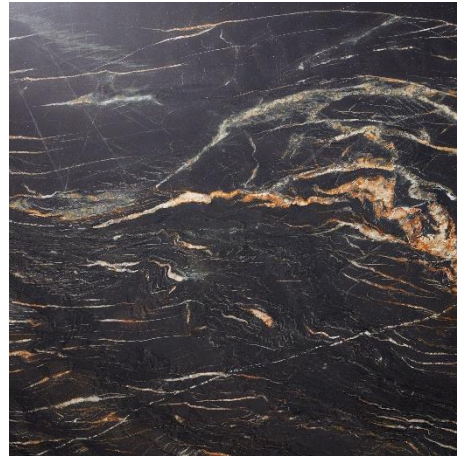

Stenvarianter 2024

Natursten

molballe

Granit

Nero Assoluto

Via Lattea

Belvedere

Breccia Imperiale

Marmor

Pietra dei Medici

Bianco Carrara

Verde Alpi

Fior di Bosco

Grigio Belliemi

Terre di Bolgheri

Jura Grau Blau

Travertin Romano Classico

Azul Valverde

Nero Marquina

Verde Guatemala

Marron Emperador

Stenvarianter 2024

Natursten

molballe

Pietra Grey

Pietra Serena

Superwhite

Grigio Collemandina

Eldorado

Lavasten

Lavasten

Quartzite