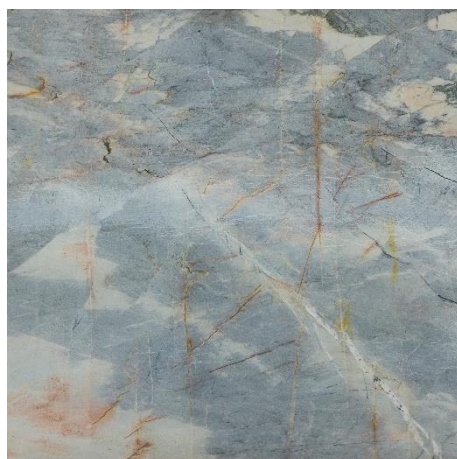

Pietra Grey

Pietra Serena

Superwhite

Grigio Collemandina

Eldorado

Lavasten

Lavasten

Quartzite

Atlantic Lavastone Quartzite

Double Black Quartzite

Jadore Quartzite

Meridien Quartzite

Stenvarianter 2024

molballe

Natursten

Taj Mahal Quartzite

Mistral Quartzite (Dolce)

Sky Quartzite

Silky Quartzite

White Macaubas Quartzite

White Quartzite

Infinity Quartzite

Madreperola Quartzite

Carnia Grey Quartzite

Celeste Quartzite

Øvrige informationer

De viste billeder er udsnit af råplader. Billederne er alene vejledende og uforpligtende eksempler. Når der arbejdes med naturmaterialer, må det forventes, at der forekommer variation i struktur, farvenuancer og mønster.