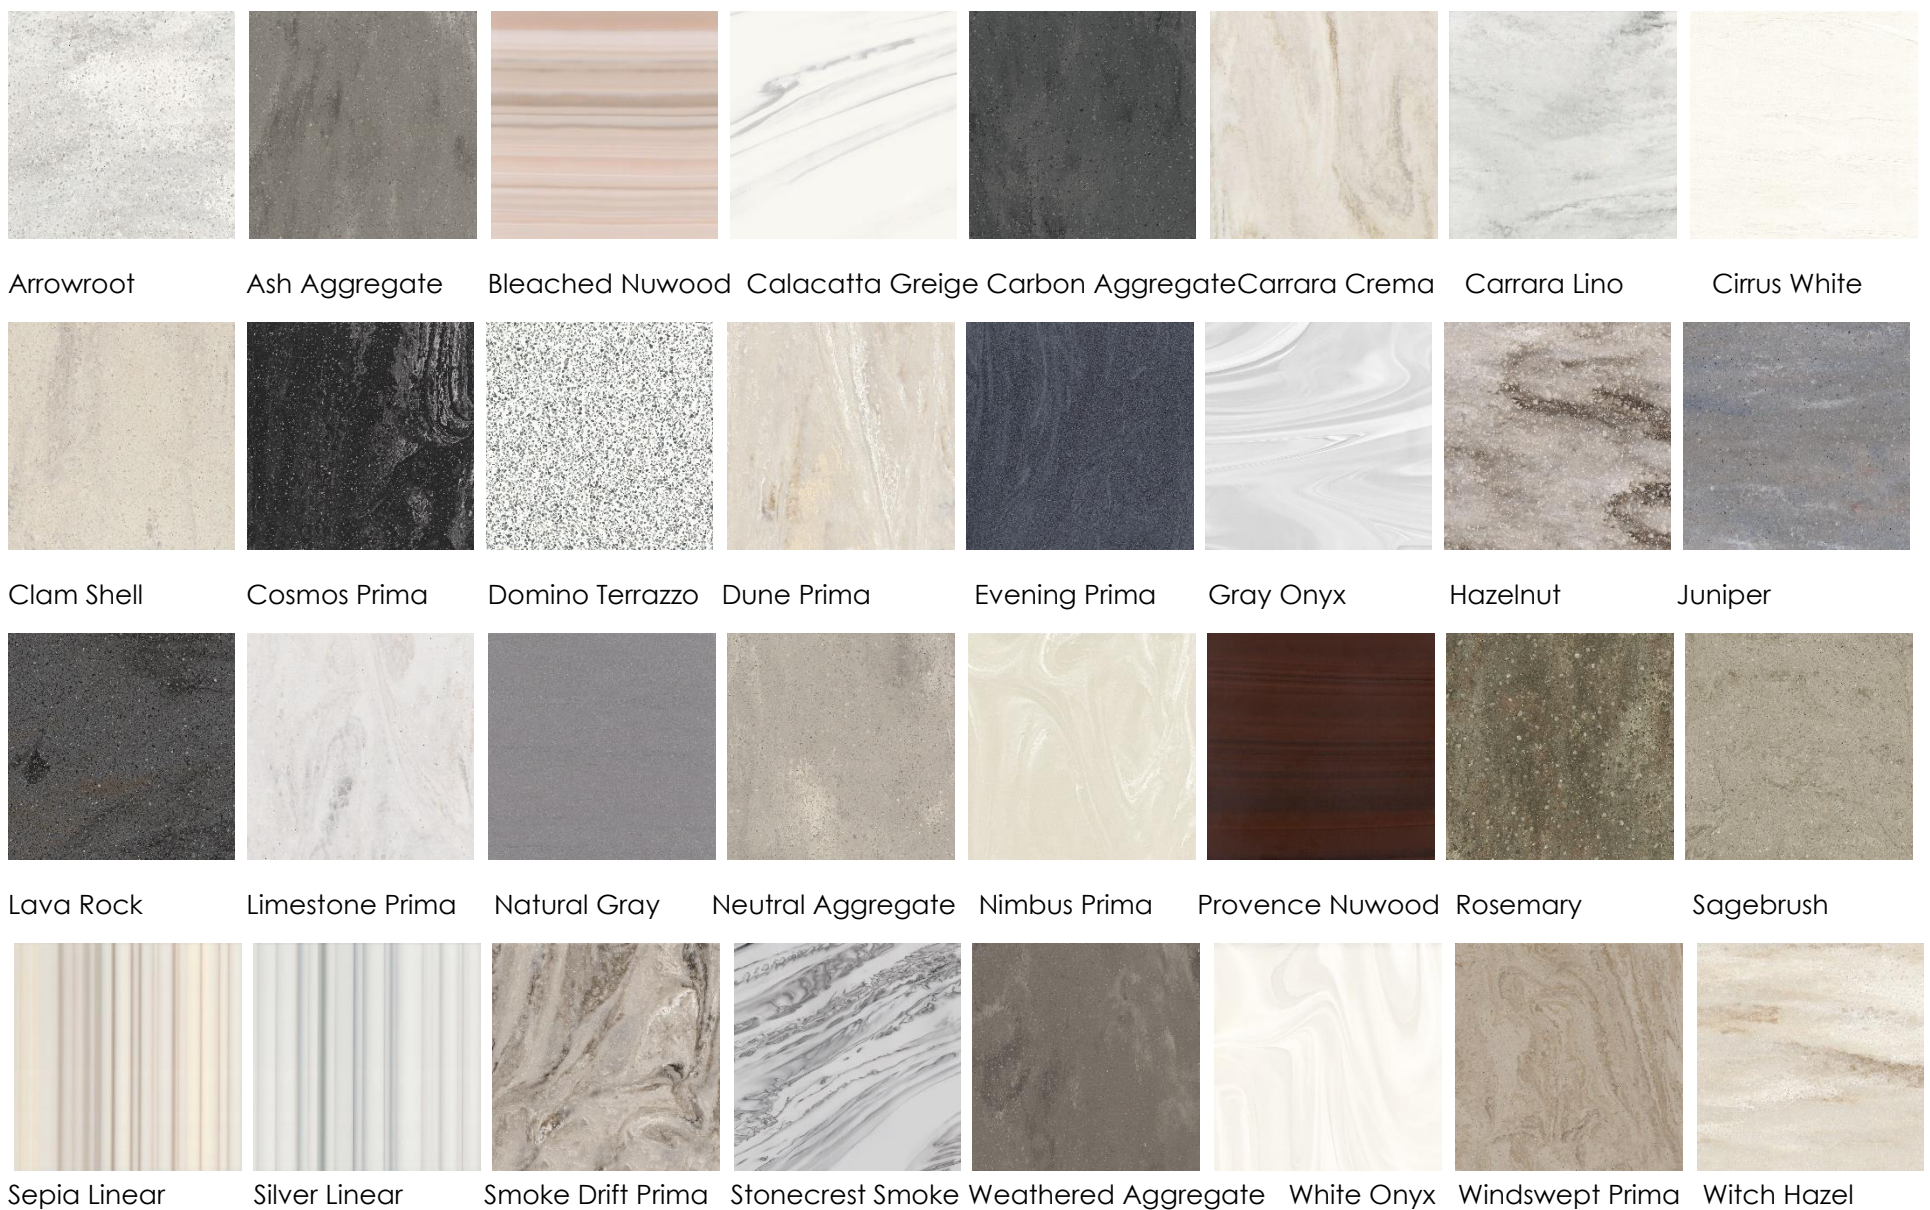

Prisgruppe 4

Øvrige informationer

Øvrig information og større billeder af farver kan ses på Corian®s hjemmeside: <https://www.corian.dk/>

Der tages forbehold for tastefejl.