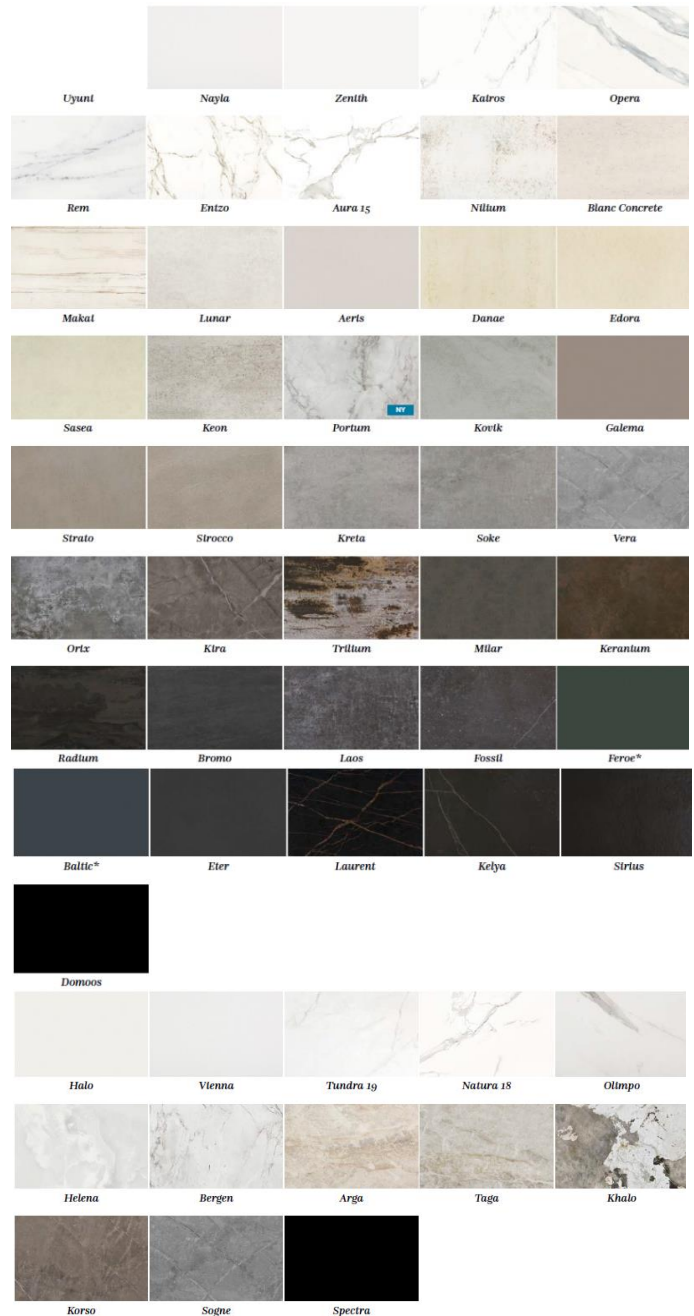

# Dekton® Kollektion

GRUPPE	FARVE	KOLLEKTION	FINISH	GRIP+
GRUPPE 0	AERIS	NATURAL		
	BLANC CONCRETE	TECH		
	DANAE	NATURAL		
	ETER	NATURAL		
	KEON	TECH		
	MILAR	INDUSTRIAL		
	SIROCCO	NATURAL		
	STRATO	TECH		
GRUPPE I	BROMO	NATURAL		
	EDORA	NATURAL		
	FOSSIL	NATURAL		
	KERANIUM	TECH		
	MAKAI	WILD		
	NAYLA	NATURAL		
	SASEA	NATURAL		
	SIRIUS	SOLID		
GRUPPE II	DOMOOS	SOLID		
	GALEMA	SOLID		
	KAIROS	NATURAL		
	KELYA	NATURAL		
	KIRA	NATURAL		
	KOVIK	NATURAL		
	KRETA	INDUSTRIAL		
	LAOS	INDUSTRIAL		
	LUNAR	INDUSTRIAL		
	NILIUM	INDUSTRIAL		
	ORIX	INDUSTRIAL		
	PORTUM NY	NATURAL		
	RADIUM	INDUSTRIAL		
	SOKE	INDUSTRIAL		
	TRILIUM	INDUSTRIAL		
	VERA	NATURAL		
ZENITH	SOLID			
GRUPPE III	AURA 15	NATURAL		
	BALTIC*	CHROMICA		
	ENTZO	NATURAL		
	FEROE*	CHROMICA		
	LAURENT	NATURAL		
	OPERA	NATURAL		
	REM	NATURAL		
	UYUNI	CHROMICA		
GRUPPE IV	AURA 15 BOOKMATCH	NATURAL		

# Dekton® Xgloss

GRUPPE	FARVE	KOLLEKTION	FINISH	GRIP+
GRUPPE II	VIENNA	BASIQ		
GRUPPE III	KORSO	STONIKA		
	NATURA 18	STONIKA		
	SOGNE	STONIKA		
	TUNDRA 19	STONIKA		
GRUPPE IV	ARGA	STONIKA		
	BERGEN	STONIKA		
	HALO	SOLID		
	HELENA	STONIKA		
	KHALO	STONIKA		
	NATURA 18 BOOKMATCH	STONIKA		
	OLIMPO	STONIKA		
	SPECTRA	SOLID		
	TAGA	STONIKA		

På grund af sin intense glans kræver DEKTON XGLOSS særlig vedligeholdelse og pleje, især de mørkere nuancer, som Spectra, hvor den intense sorte farve kan afsløre små detaljer.

Pladestørrelse: 320 x 144 CM.