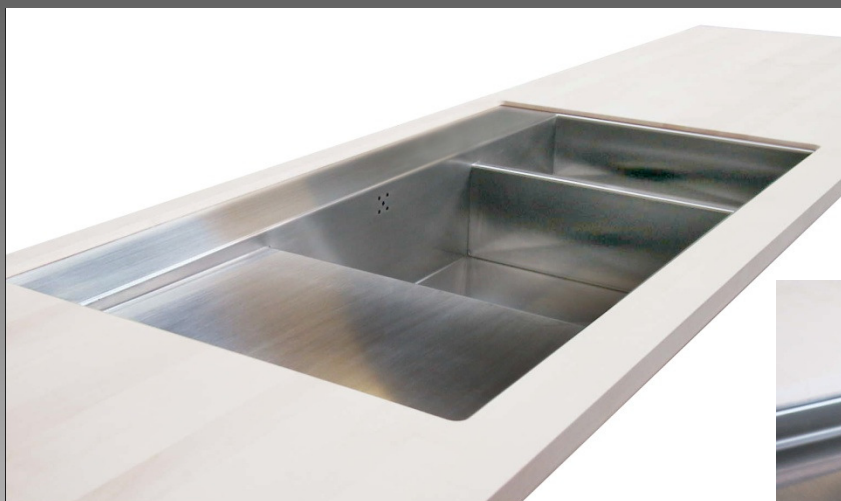

molballe

Stålvaske lavet på specialmål

molballe

FIRKA 180 BKK

Max mål lxbxd: 1800x500x160 mm.

Dobbeltvask med bakke.
Laves med og uden flange .

Firka BKK

Håndsmedet dobbeltvask med stor centervask, lille sidevask og afsætningsbakke. Vaskebunde er med "kuvertbuk". Mulighed for selv at definere rumfordeling af vaske og bakke samt placering af afløb.