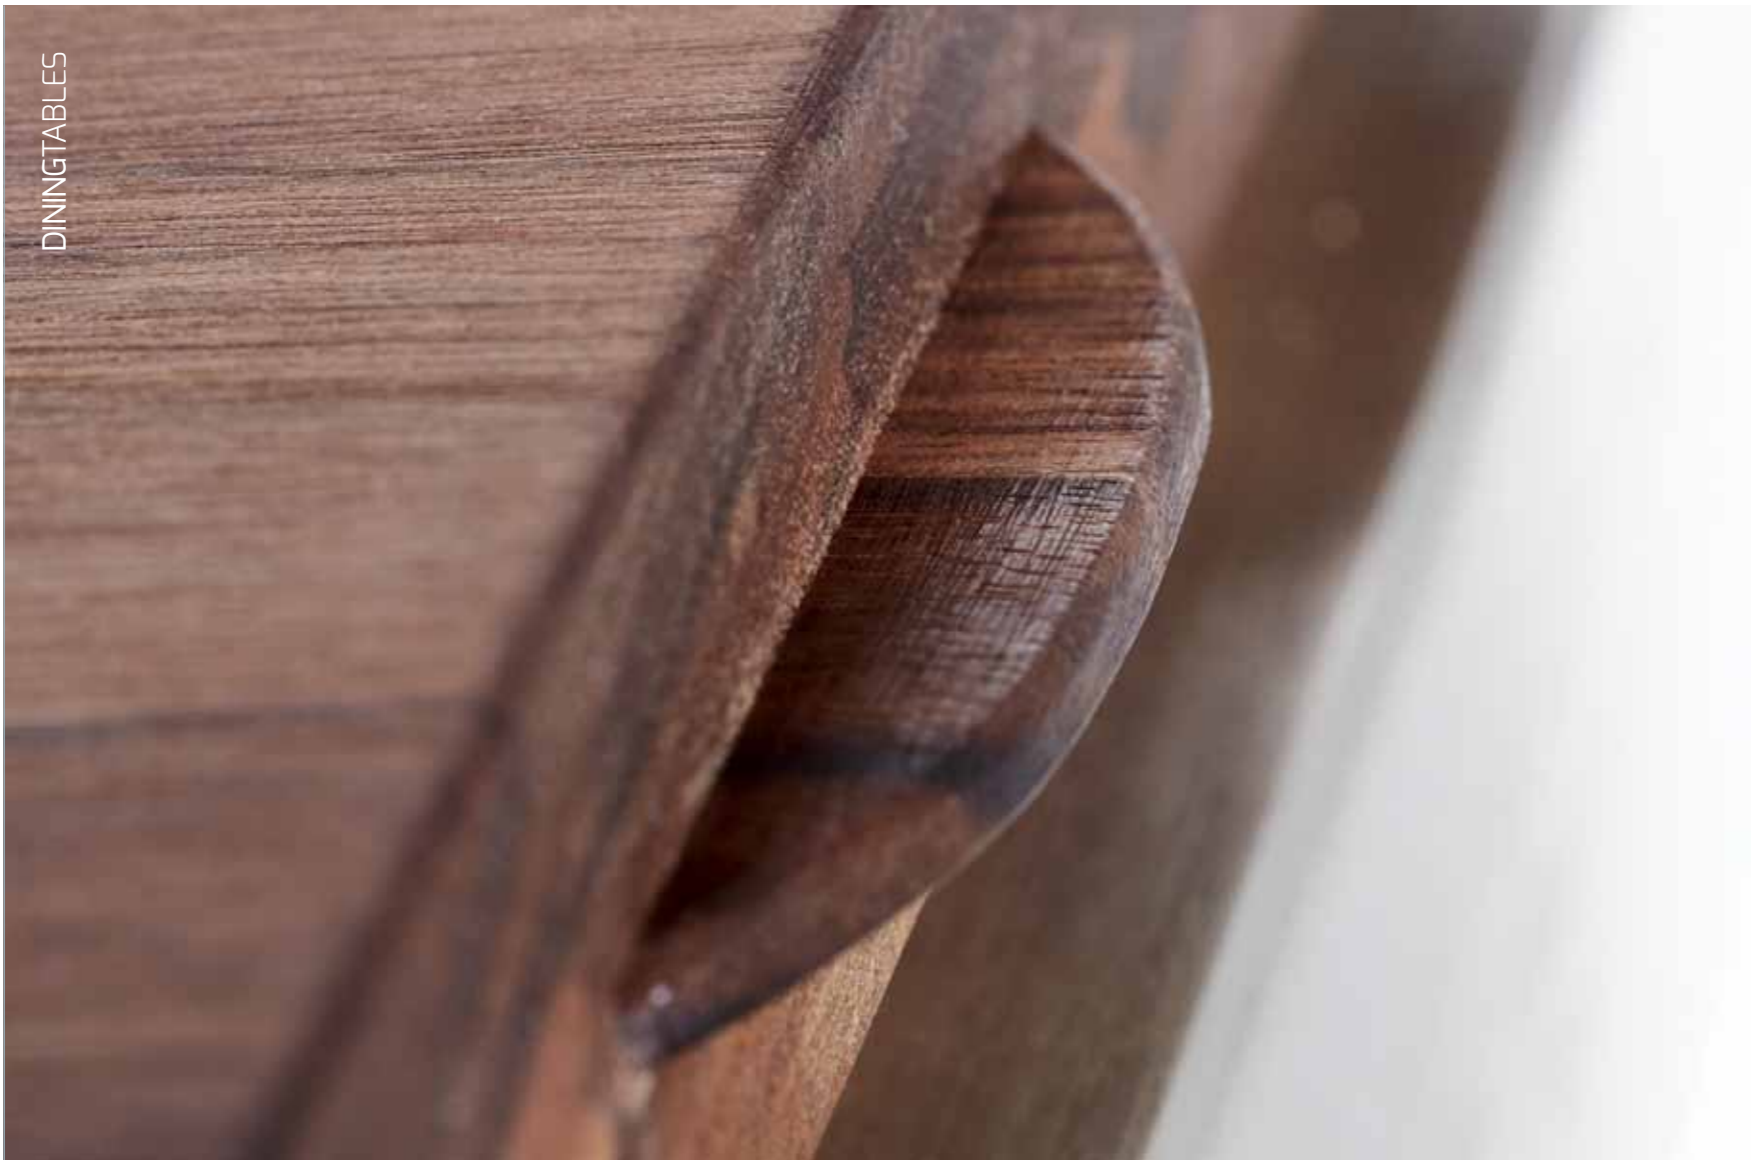

Vildeg med vinkelstel og tillægsplade i sort mdf | SEVILLA 9

EKSKLUSIVE MATERIALER  
OG DANSK HÅNDVÆRK  
AF HØJESTE KVALITET.

HOS MØLBALLE ER  
HVERT SOFABORD UNIKT.

16 **ROME** | Kompaktlaminat  
Hvid med hvid kerne