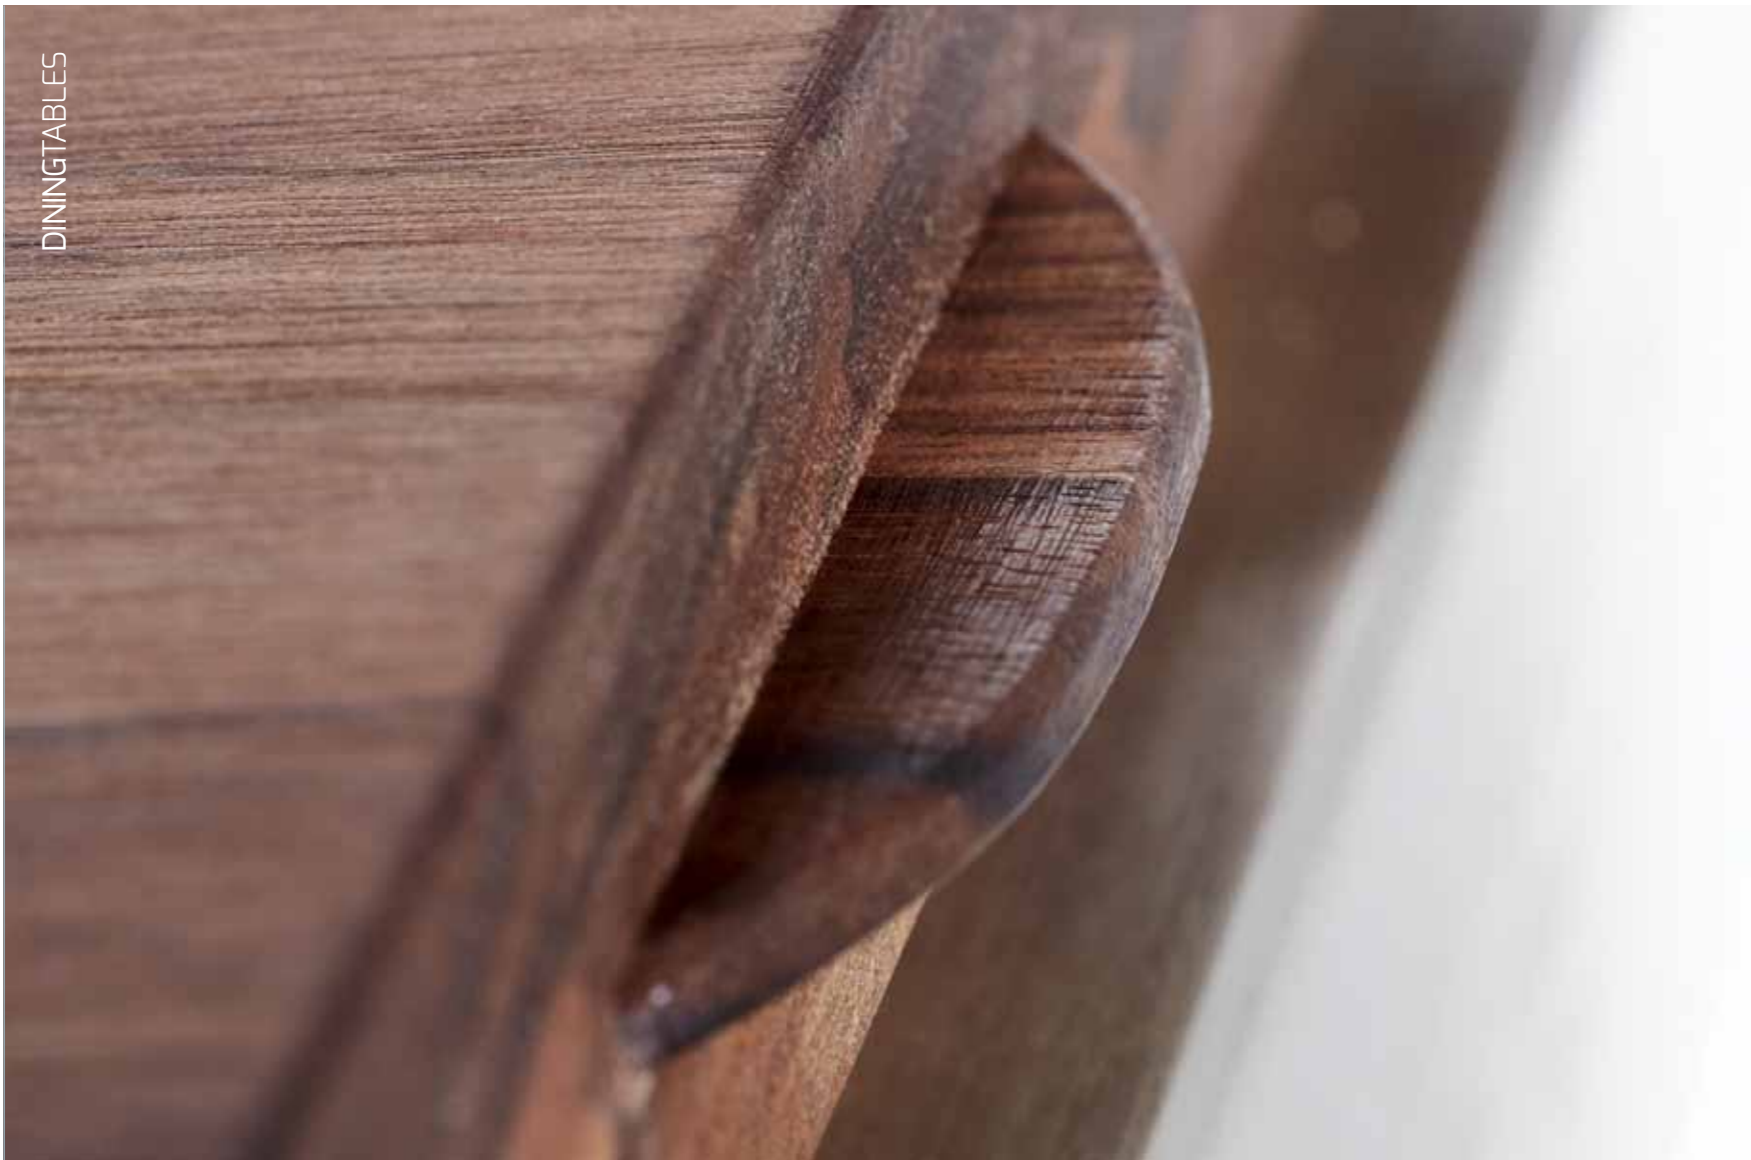

EKSKLUSIVE MATERIALER
OG DANSK HÅNDVÆRK
AF HØJESTE KVALITET.

HOS MØLBALLE ER
HVERT SOFABORD UNIKT.

16 **ROME** | Kompaktlaminat
Hvid med hvid kerne

Corian
Glacier White | **DUBLIN**

22 **FLORIDA** | Valnød
20mm